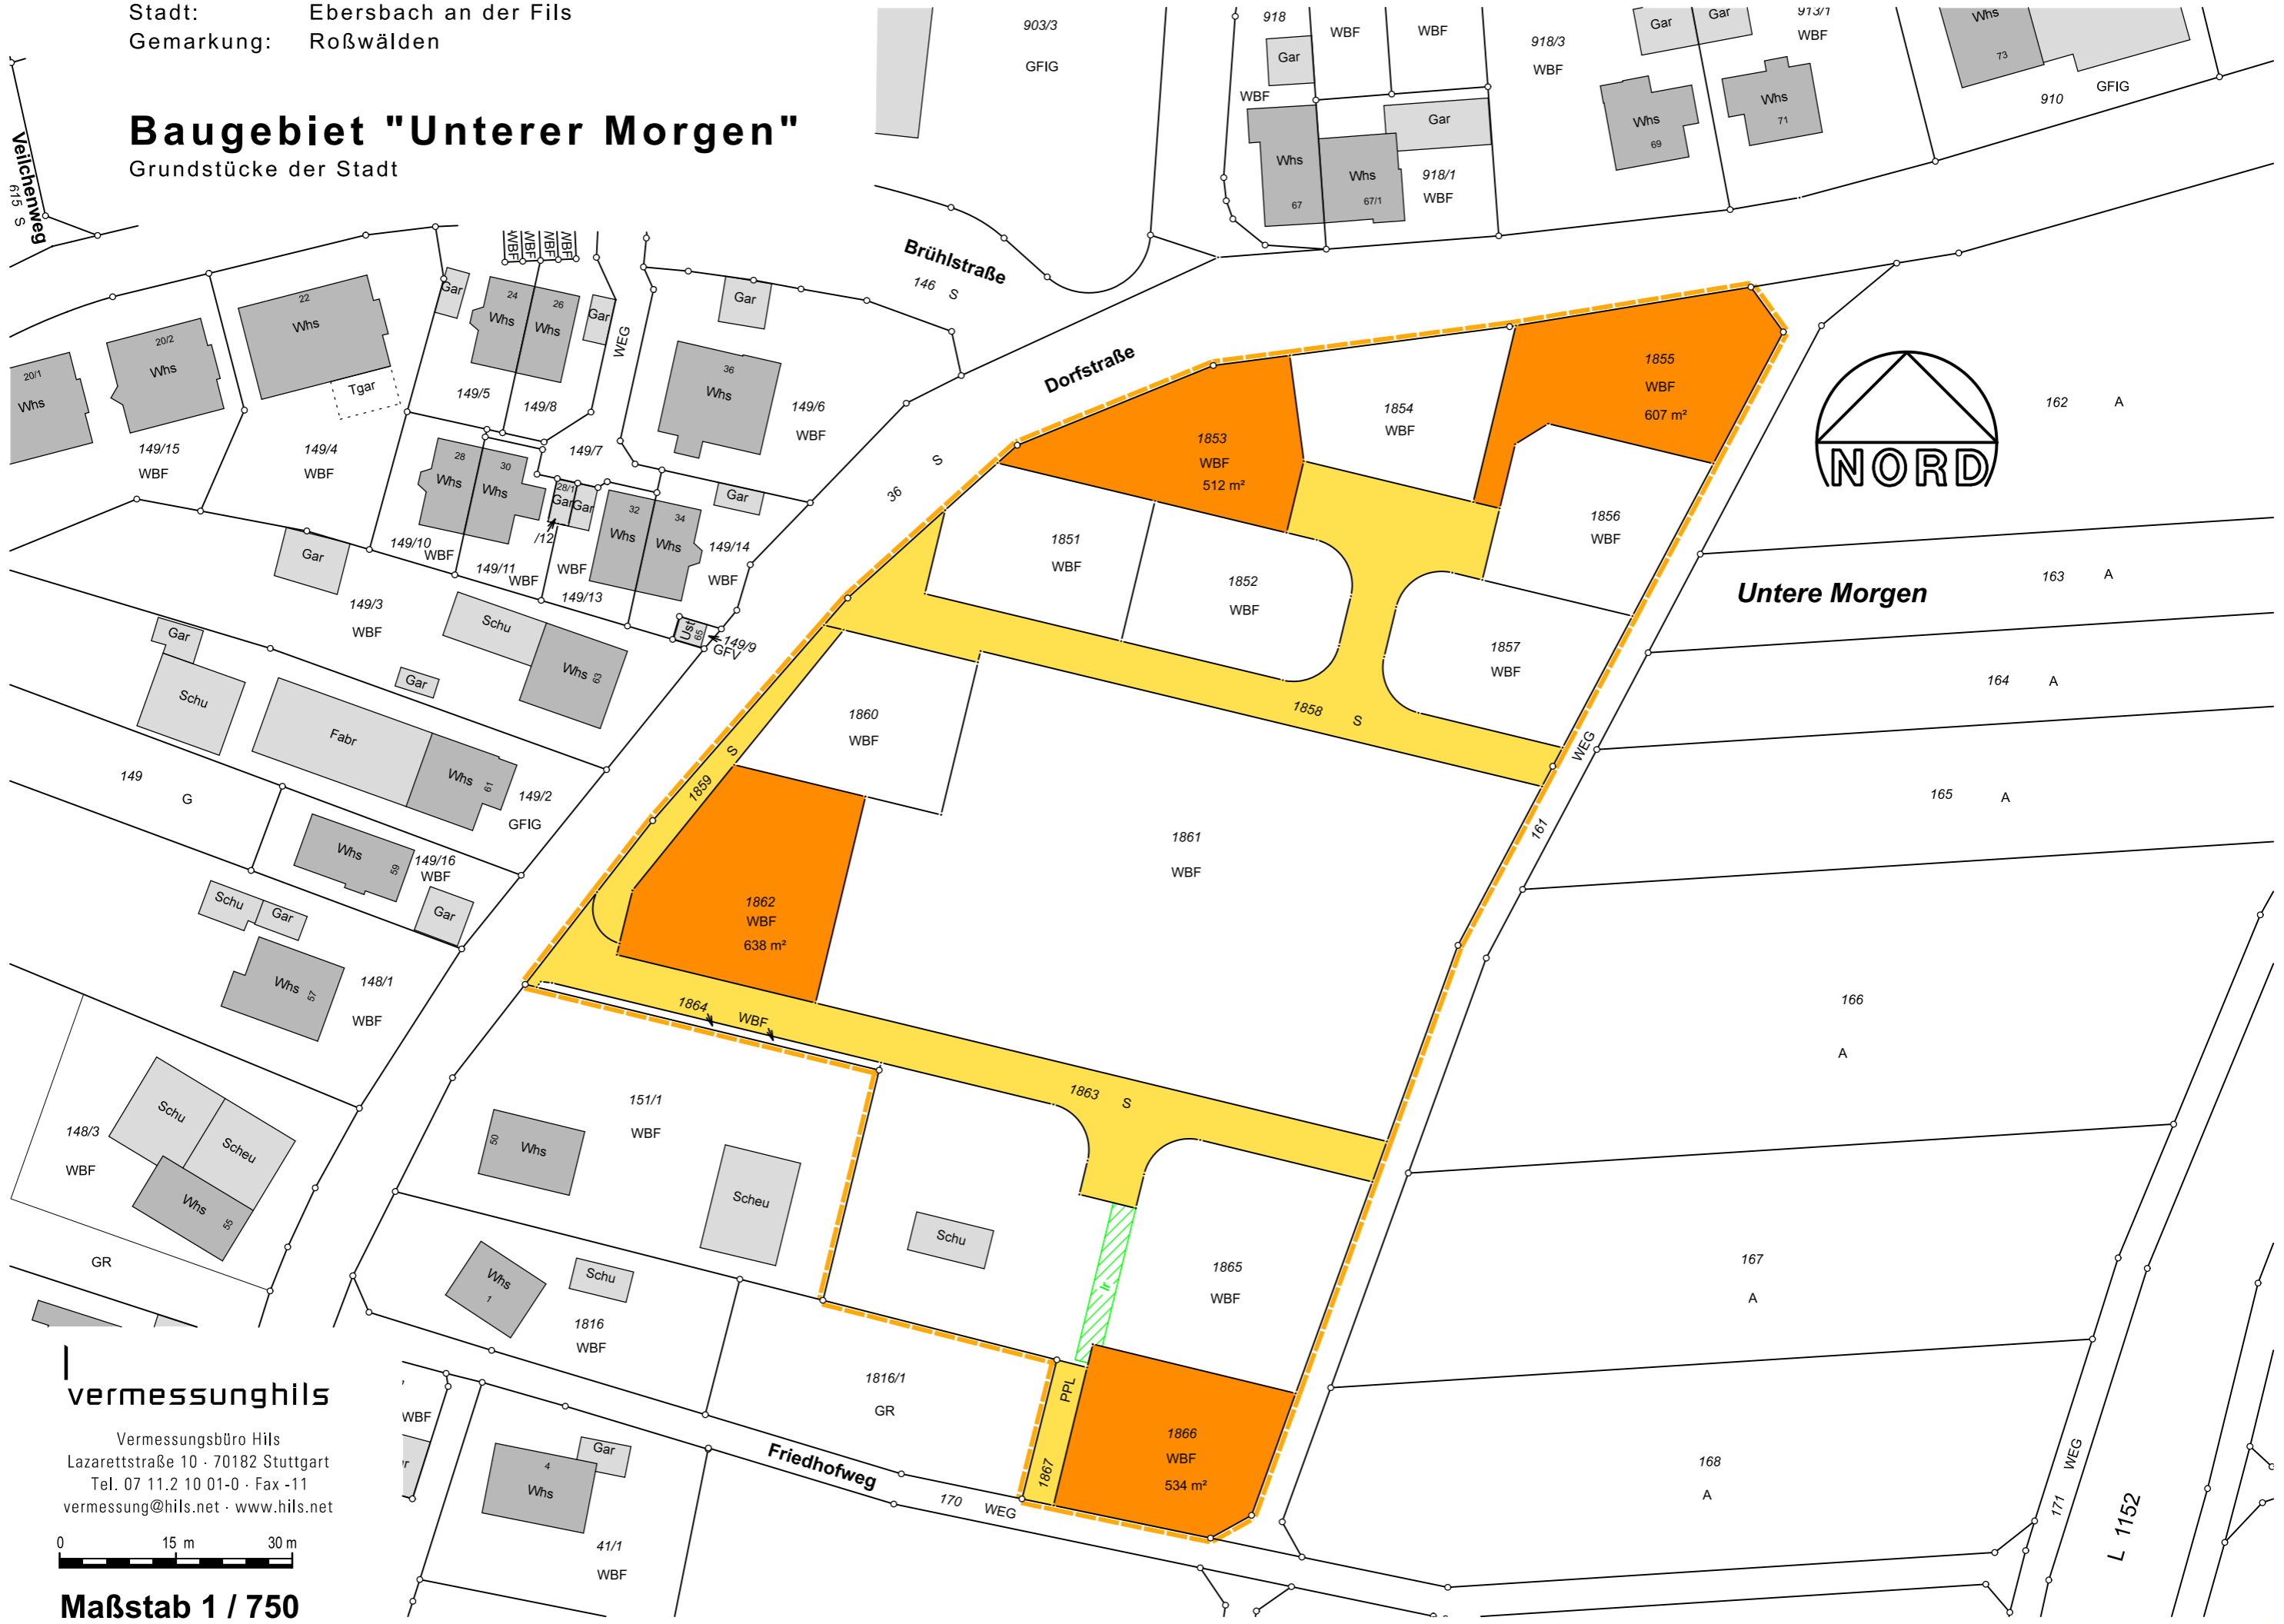

Stadt: Ebersbach an der Fils
Gemarkung: Roßwälden

Baugebiet "Unterer Morgen"

Grundstücke der Stadt

Veilchenweg
615 S

vermessunghils
Vermessungsbüro Hils
Lazarettstraße 10 · 70182 Stuttgart
Tel. 07 11.2 10 01-0 · Fax -11
vermessung@hils.net · www.hils.net

Maßstab 1 / 750

L 1152